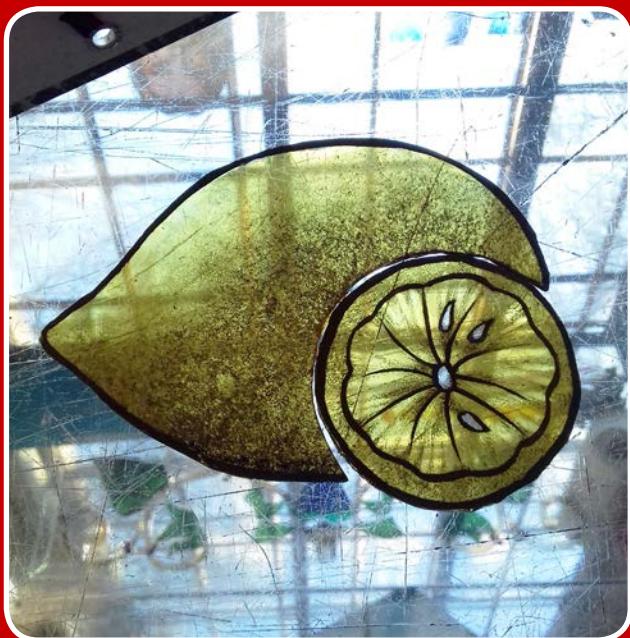

l'œuvre

Cette œuvre est un vitrail ornemental conçu pour remplacer une vitre claire dans un importe. Ce vitrail est de forme rectangulaire. Le thème des fruits est justifié par l'emplacement de la pièce où il sera posé : une cuisine.

Vitrail

Matériaux

Verre, plomb, étain
Dimensions : 86,6x19 cm

De Lumière et de Terre, Kaléidoscope

Création réalisée par Colombe Leroux / LEP Lucas de Nehou - Paris 5^e

l'œuvre

L'œuvre présentée est un vitrail de forme octogonale. Ce vitrail est le fruit d'une réflexion sur la recherche de la lumière dans l'art du vitrail ainsi que sur le motif du kaléidoscope, qui donne une profondeur à l'œuvre. L'emploi des couleurs primaires, chacune avec ses propres nuances, était également pour moi essentiel pour rendre l'aspect réel de la lumière, composée de couleurs et de nuances.

Vitrail

Matériaux

Verre, plomb
Dimensions : 49x18 cm

Phénix de verre

Création réalisée par Jean Libert / LEP Lucas de Nehou - Paris 5^e

l'œuvre

Bouteille en verre, orné d'un Phœnix sablé et peint main.

« Je souhaite présenter cette œuvre, car elle a plusieurs critères qui répondent au respect de l'environnement. Tout d'abord le matériau principal est le verre. Le verre est un matériau recyclable, remodelable. L'usure du temps n'a pas d'effet sur lui (on peut le voir avec les différents objets verriers datant de l'Antiquité). Le verre n'est pas nocif pour la santé. Actuellement, les gens dans le monde cherchent des alternatives pour réduire les déchets produits et la pollution. Une bouteille en verre réutilisable fait partie de ces alternatives. Ce type d'alternative est proposé par les artisans, de par leur savoir-faire ancestral, et cela permet aussi de relancer l'artisanat ».